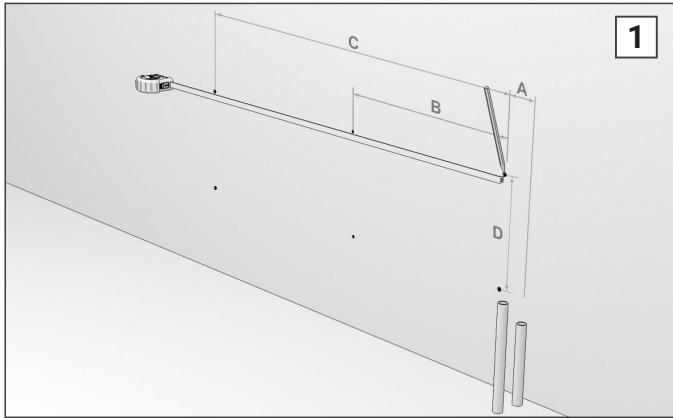

PAKABINAMŲ KONVEKTORIŲ WMC MONTAVIMO INSTRUKCIJA  
 INSTALLATION INSTRUCTIONS OF WALL MOUNTED CONVECTORS WMC  
 ИНСТРУКЦИЯ ПО МОНТАЖУ НАСТЕННЫХ КОНВЕКТОРОВ WMC

WMC length/ ilgis/ длина L, cm	60	70	80	90	100	110	120	130	140	150	160	170	180	190	200
A, cm	8,3	8,3	8,3	8,3	8,3	8,3	8,3	8,3	8,3	8,3	8,3	8,3	8,3	8,3	8,3
B, cm	-	-	-	-	-	-	-	-	-	-	71,5	76,5	81,5	86,5	91,5
C, cm	43	53	63	73	83	93	103	113	123	133	143	153	163	173	183

WMC height / aukštis / высота H, cm	30	40	50	60
D, cm	21	21	31	41